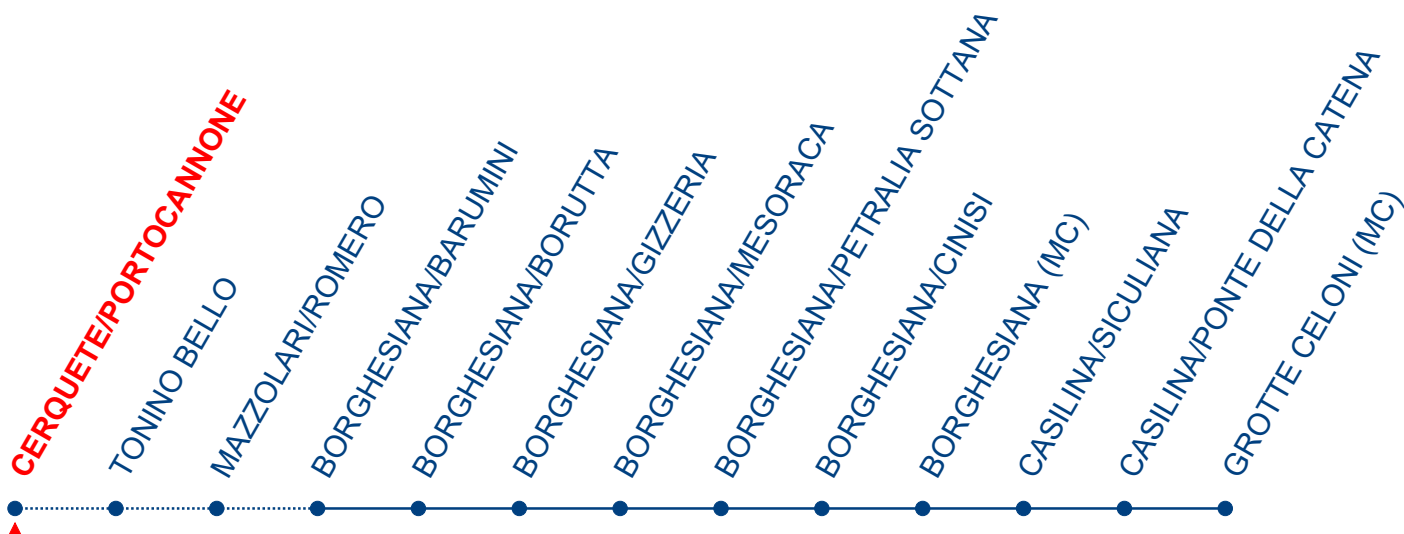

CERQUETE/PORTOCANNONE

051

CERQUETE/PORTACANNONE - GROTTE CELONI (MC)

FERIALE NON SCOLASTICO

5	6	7	8	9	10	11	12	13	14	15	16	17	18	19	20	21	22	23	0
00	00	03	09	14	19	01	03	05	10	13	00	10	19	07	19	05	23	11	00
20	20	25	30	36	40	22	24	27	31	36	24	33	43	31	42	31	47	36	
40	41	48	52	58		43	44	49	52		47	56		55		57			

SABATO NON SCOLASTICO

5	6	7	8	9	10	11	12	13	14	15	16	17	18	19	20	21	22	23	0
00	00	00	00	00	00	00	20	10	23	13	04	25	20	18	18	18	18	25	00
30	30	30	30	30	30	27	45	35	48	38	30	52	48	48	48	48	50		
						54		59			58								

DOMENICA/FESTIVO

5	6	7	8	9	10	11	12	13	14	15	16	17	18	19	20	21	22	23	0
00	20	00	20	00	20	00	20	00	20	00	20	00	20	30	10	39	28	14	00
40		40		40		40		40		40		40	55		50				