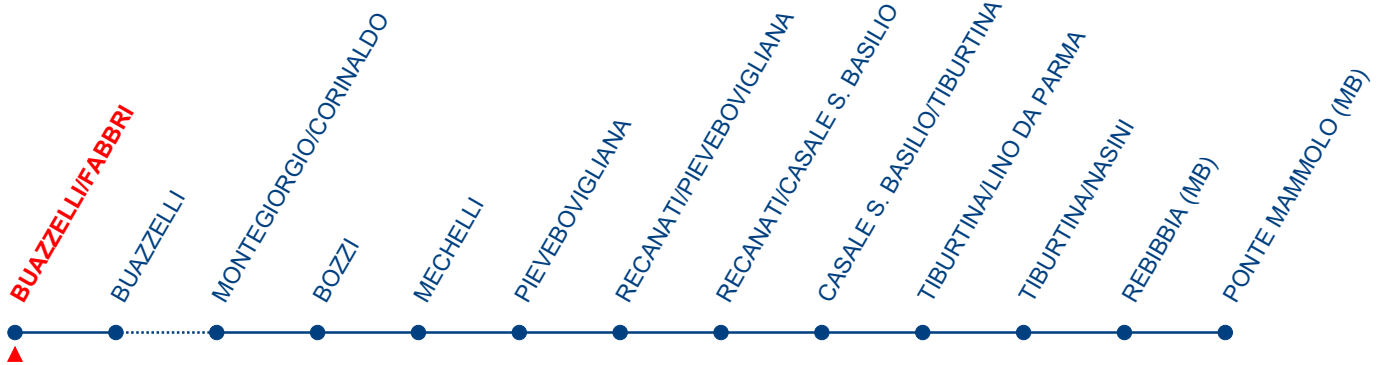

BUAZZELLI/FABBRI

343

PONTE MAMMOLO (MB) - VALTOURNANCHE

FERIALE SCOLASTICO

14

00

Note:

<<ATTENZIONE!!! CORSA SCOLASTICA>>