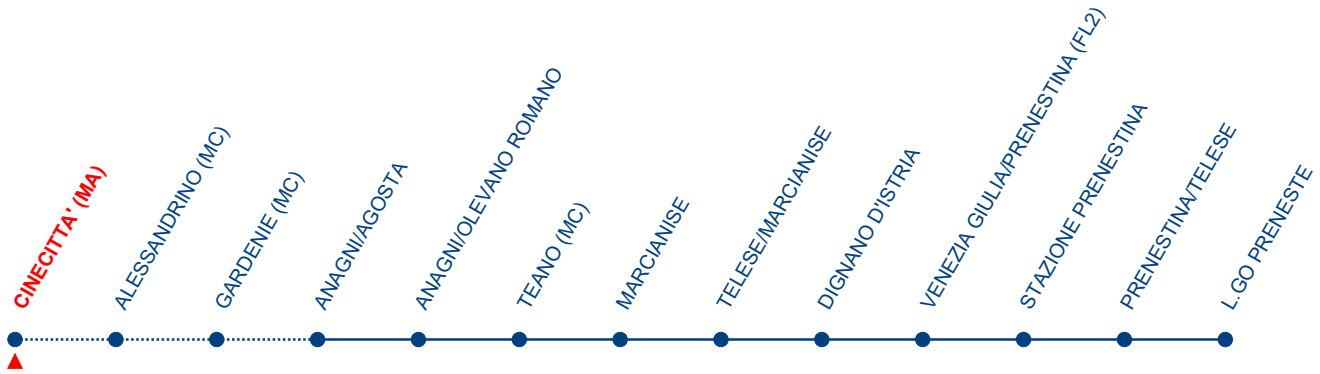

CINECITTA' (MA)

213

L.GO PRENESTE - CINECITTA' (MA)

FERIALE SCOLASTICO

5	6	7	8	9	10	11	12	13	14	15	16	17	18	19	20	21	22	23	0
30	00	00	14	00	02	12	08	04	00	10	09	11	09	10	06	02	20	03	10
45	15	15	29	16	16	26	22	18	14	24	25	25	24	24	20	16	42	24	
	30	30	44	31	30	40	36	32	28	38	41	39	39	38	34	36		45	
	45	45		48	44	54	50	46	42	52	57	54	54	52	48	58			
		59			58				56										

SABATO SCOLASTICO

5	6	7	8	9	10	11	12	13	14	15	16	17	18	19	20	21	22	23	0
30	07	03	08	16	07	12	02	11	05	09	03	12	03	11	02	15	14	21	10
47	27	20	25	33	23	28	20	31	21	27	21	29	20	28	19	33	36	44	
	47	37	42	50	39	44	37	48	37	45	38	46	37	45	37	51	58		
		52	59		55		54		53		55		54		56				