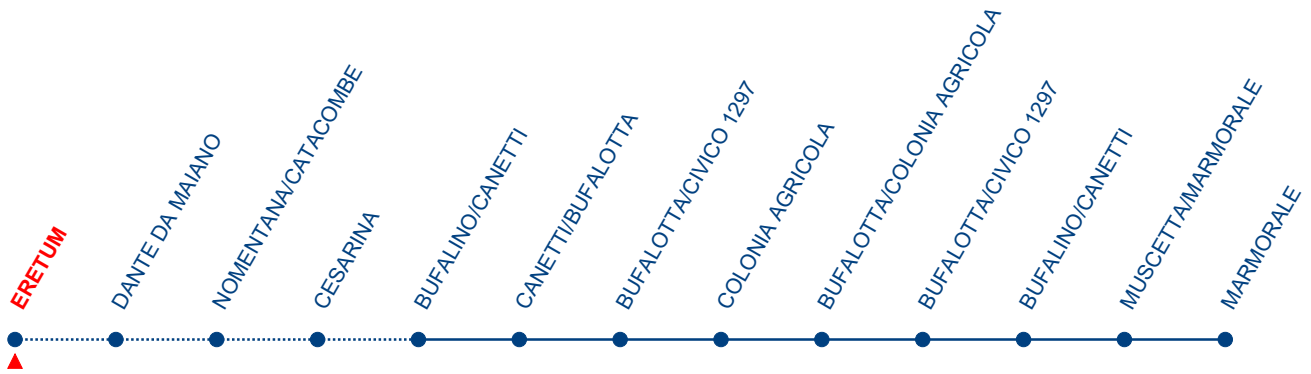

ERETUM

340

DANTE DA MAIANO - MARMORALE

FERIALE SCOLASTICO

7

15

Note:

<<ATTENZIONE!!! CORSA SCOLASTICA>>