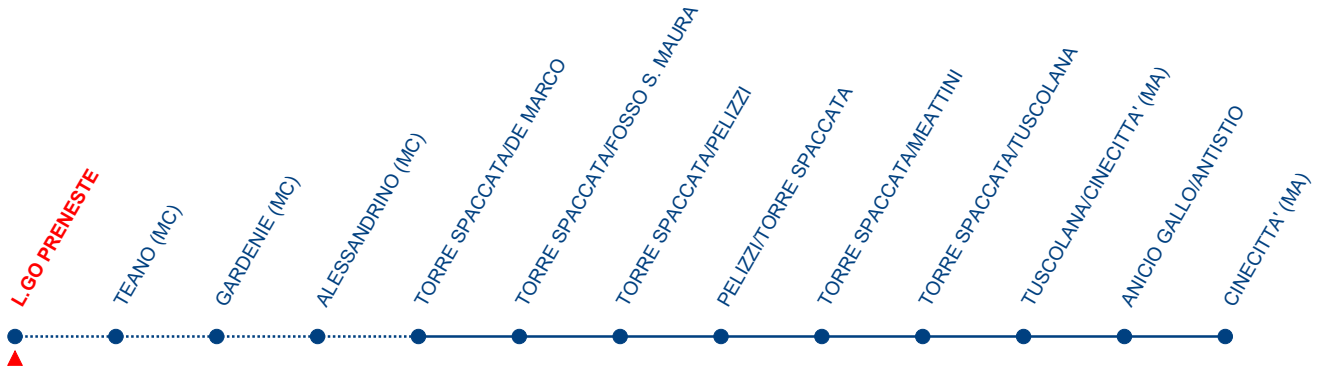

L.GO PRENESTE

213

L.GO PRENESTE - CINECITTA' (MA)

FERIALE SCOLASTICO

5	6	7	8	9	10	11	12	13	14	15	16	17	18	19	20	21	22	23	0
30	00	11	07	03	01	12	08	04	00	10	09	04	12	12	14	01	19	01	04
45	15	25	21	17	16	26	22	18	14	24	24	17	27	27	29	17	40	22	25
	29	39	35	31	30	40	36	32	28	39	38	30	42	42	45	37		43	
	43	53	49	46	44	54	50	46	42	54	52	44	57	58		59			
	57				58				56			58							

SABATO SCOLASTICO

5	6	7	8	9	10	11	12	13	14	15	16	17	18	19	20	21	22	23	0
30	07	15	09	17	11	04	11	15	05	13	03	07	00	08	16	12	13	17	03
50	24	33	27	36	28	22	27	31	22	30	20	24	17	25	35	31	35	41	25
	40	51	43	54	46	39	43	48	39	47	35	42	34	42	53	51	57		
	57		59			55	59		56		51		51	59					