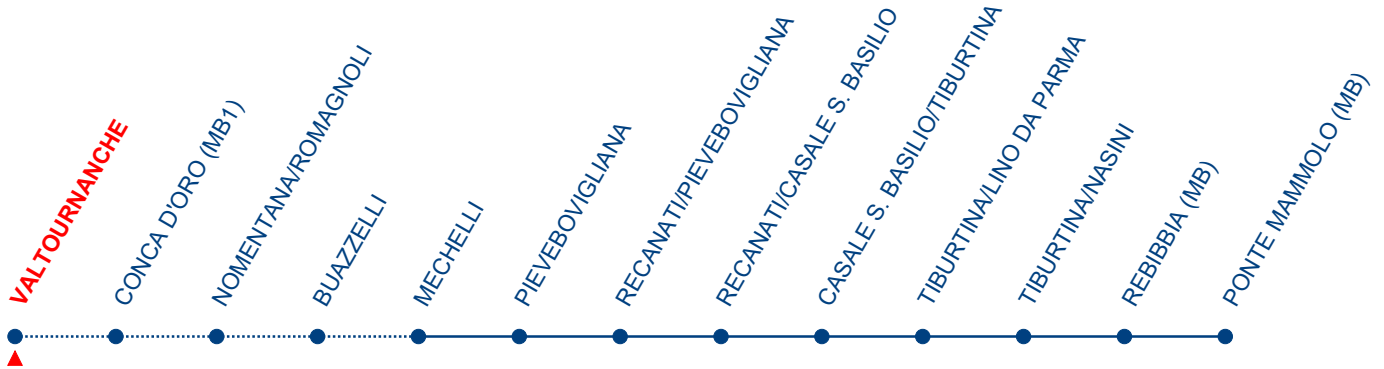

VALTOURNANCHE

343

PONTE MAMMOLO (MB) - VALTOURNANCHE

FERIALE SCOLASTICO

4	5	6	7	8	9	10	11	12	13	14	15	16	17	18	19	20	21	22	23	0
45	10 35	00 26 52	22 45	08 31	00 26	02 38	14 47	20 53	26	10 40	05 30	00 27 54	20 43	06 29 52	15 40	17 45	17 53	32	05 40	15

SABATO SCOLASTICO

4	5	6	7	8	9	10	11	12	13	14	15	16	17	18	19	20	21	22	23	0
-	15 51	12 33 59	25 51	17 43	06 25 51	24 50	14 40	13 37	03 30	00 30	00 30	00 25 55	16 45	15 45	15 49	19 49	22	12 51	30	15

DOMENICA/FESTIVO