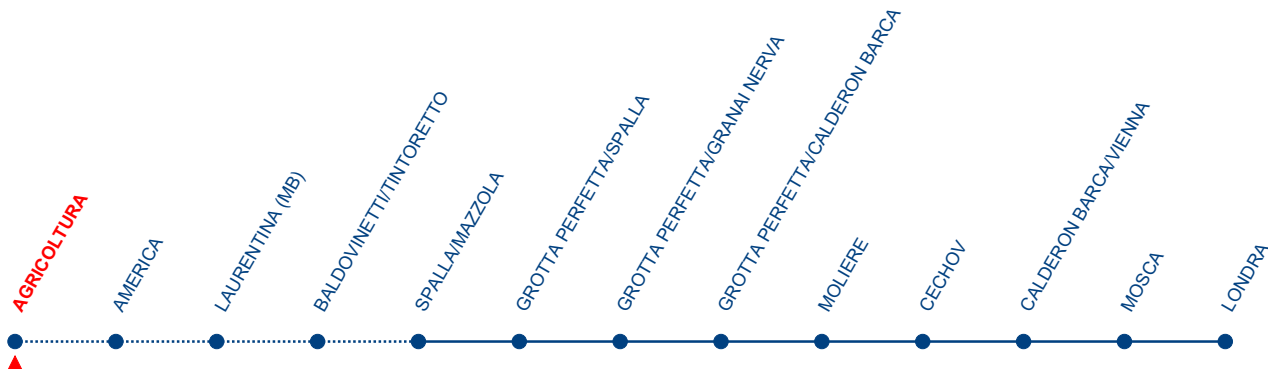

AGRICOLTURA

764

AGRICOLTURA - LONDRA

T4 - FERIALE ESTIVO

5	6	7	8	9	10	11	12	13	14	15	16	17	18	19	20	21	22	23	0
30	20	11	00	00	03	15	00	10	17	20	00	03	02	07	10	08	06	02	00
55	44	41	20	20	28	36	21	33	37	40	21	28	29	32	32	28	25	32	
	59		40	43	50		45	53	57		39	43	45	47	49	45	42		

T3 - DOMENICA/FESTIVO

5	6	7	8	9	10	11	12	13	14	15	16	17	18	19	20	21	22	23	0
-	00	13	09	12	12	12	13	15	17	17	17	17	18	19	19	20	02	05	-
	24	28	30	32	32	32	34	36	37	37	37	37	39	39	39	41	23	30	
	50	48	51	52	52	53	54	57	57	57	57	57	59	59	59		44		